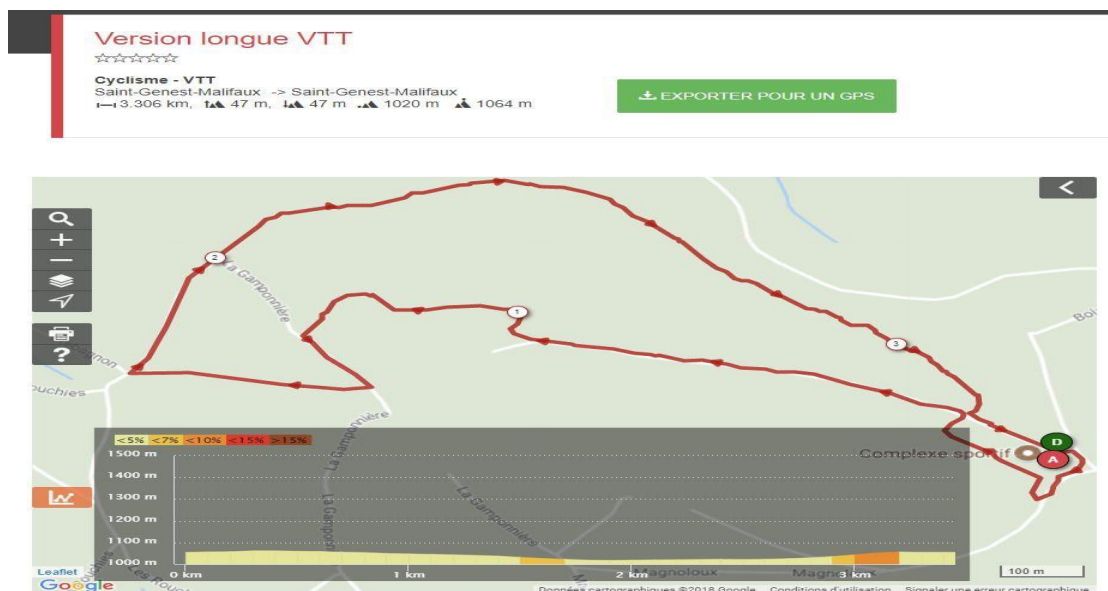

2eme EDITION DU RIDE AND RACE CHALLENGE

14 avril 2019

REUNIR DEUX DISCIPLINES

LE BMX et LE VTT

Venez rouler sur la piste bmx la plus haute de france

Et sur un circuit VTT dans les bois du parc naturel du pilat